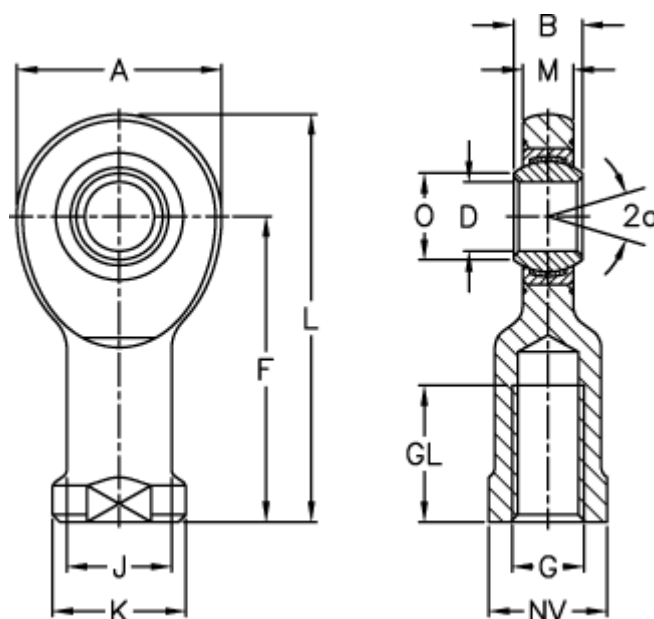

Varenummer: 03464016
 Beskrivelse: Fluro Ledhoved EI 16D

Mål

A	= 46	J	= 24
a (grader)	= 10	K	= 30
B	= 14	L	= 90
D	= 16	M	= 11
Dynamisk træk kN	= 22.5	NV	= 27
F	= 67	O	= 20.7
g	= M16	Statisk træk kN	= 54.5
GL	= 33	Vægt	= 220